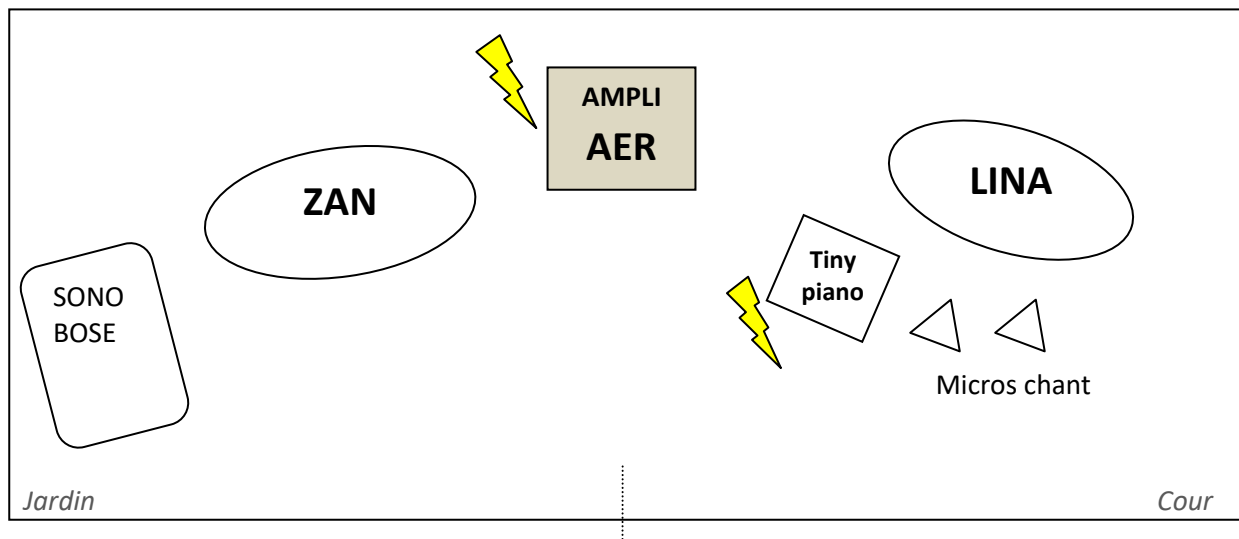

Lina Modika (*duo*)

SON : Prévoir seulement les alimentations électriques et un long jack pour repiquer la sono du groupe sur le système présent sur le site.

Tout le matériel mentionné dans le tableau et le plan de scène est fourni par le groupe.

INSTRUMENTS
guitare
Tiny Piano Körg
Chant Lina (Micro COPPERPHONE)
Chant Lina (SHURE BETA 58A)

Les pieds de micros sont fournis par le groupe.

Plan de scène

LUMIERES :

Le groupe ne dispose d'aucun équipement lumière.
Merci de prévoir une ambiance tamisée et intimiste.